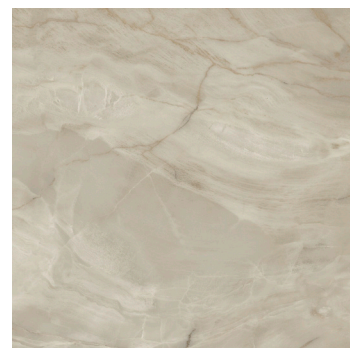

Composición 7506 25x75 Aura IV

P208

COORDINATED FLOOR **5021** 50x50 |

PORCELAIN PORCELÁNICO

Rectificado Pulido 5021 Perla 50x50

B095

Rectificado Pulido 5021 Gris 50x50

B095